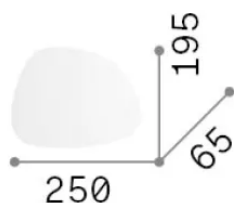

Общая информация

Интерьер - Настенные светильники

Еап	8021696257242
Пункт	PEGGY AP 15W
Установка	Настенные светильники
Гарантия	5 years
Общий вес	1 kg
Объем	0.0035 m ³

Техническая информация

Вес нетто	0.71 kg
Класс изоляции	I
Индекс защиты	IP20
Согласие	-
Рабочая Температура	-
Dimmer	Non-dimmable
Выходная мощность	220-240 V AC
Источник питания	-