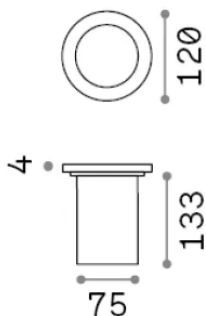

Общая информация

Экстерьер - Встраиваемый светильник

Еап	8021696032832
Пункт	PARK FI D120 ROUND
Установка	Встраиваемый светильник
Гарантия	5 years
Общий вес	0.75 kg
Объем	0.002592 m ³

Техническая информация

Вес нетто	0.58 kg
Класс изоляции	I
Индекс защиты	IP67
Согласие	-
Рабочая Температура	-
Dimmer	Non-dimmable
Выходная мощность	220-240 V AC
Источник питания	-

Информация об источнике

Интегрированный источник	-
Сменный источник	No
Власть	GU10 max 1 x 20 W
Выбросы	-
Максимальное потребление	-