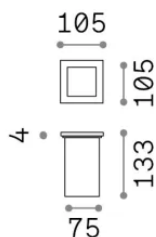

Общая информация

Экстерьер - Встраиваемый светильник

Еап	8021696351797
Пункт	PARK FI D105 SQUARE
Установка	Встраиваемый светильник
Гарантия	5 years
Общий вес	0.95 kg
Объем	0.00216 m ³

Техническая информация

Вес нетто	0.65 kg
Класс изоляции	I
Индекс защиты	IP67
Согласие	-
Рабочая Температура	-
Dimmer	Non-dimmable
Выходная мощность	220-240 V AC
Источник питания	-

Информация об источнике

Интегрированный источник	-
Сменный источник	No
Власть	GU10 max 1 x 20 W
Выбросы	-
Максимальное потребление	-