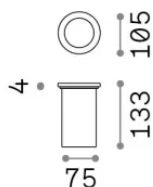

Общая информация

Экстерьер - Встраиваемый светильник

Еап	8021696351780
Пункт	PARK FI D105 ROUND
Установка	Встраиваемый светильник
Гарантия	5 years
Общий вес	0.9 kg
Объем	0.00216 м³

Техническая информация

Вес нетто	0.6 kg
Класс изоляции	I
Индекс защиты	IP67
Согласие	-
Рабочая Температура	-
Dimmer	Non-dimmable
Выходная мощность	220-240 V AC
Источник питания	-

Информация об источнике

Интегрированный источник	-
Сменный источник	No
Власть	GU10 max 1 x 20 W
Выбросы	-
Максимальное потребление	-