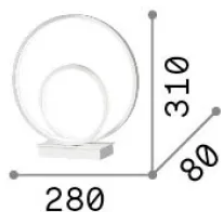

Вес нетто	0.89 kg
Класс изоляции	II
Индекс защиты	IP20
Согласие	-
Рабочая Температура	-
Dimmer	1
Выходная мощность	220-240 V AC
Источник питания	-

Информация об источнике

Интегрированный источник	-
Сменный источник	No
Власть	LED 22 W
Выбросы	-
Максимальное потребление	-
Функции LED	LED SMD
ССТ LED	3000 K
Продолжительность LED (t. 25°C)	30 h
CRI	> 90
SDCM	3
Световой поток луча	2600 lm
Лампа в комплекте	1
Рекомендовать лампочку	LED INTEGRATO 2600Lm 3000K