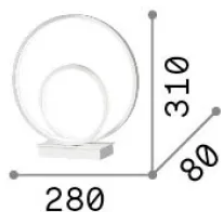

Вес нетто	1.13 kg
Класс изоляции	II
Индекс защиты	IP20
Согласие	CE
Рабочая Температура	0° ~ +40 °C
Dimmer	Non-dimmable, On-Off
Выходная мощность	220-240 V AC 50/60 Hz
Источник питания	In-built, included Replaceable, electronic

Информация об источнике

Интегрированный источник	Integrated LED module
Сменный источник	No
Власть	LED 22 W
Выбросы	Diffuse
Максимальное потребление	max 22 W
Функции LED	LED SMD
ССТ LED	3000 K
Продолжительность LED (t. 25°c)	30000 h
CRI	> 90
SDCM	3
Световой поток луча	2600 lm
Полезный световой поток	1370 lm
Фотобиологический риск	EXEMPT
Лампа в комплекте	1
Рекомендовать лампочку	LED INTEGRATO 2600Lm 3000K