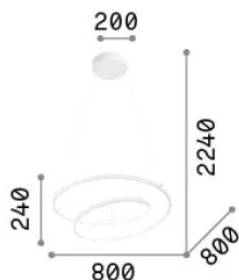

Информация об источнике

Интегрированный источник	-
Сменный источник	No
Власть	52 W
Выбросы	-
Максимальное потребление	-
Функции LED	LED SMD
ССТ LED	3000 K
Продолжительность LED (t. 25°C)	30 h
CRI	> 90
SDCM	3
Угол светового луча	-
Световой поток луча	6100 lm
Полезный световой поток	-