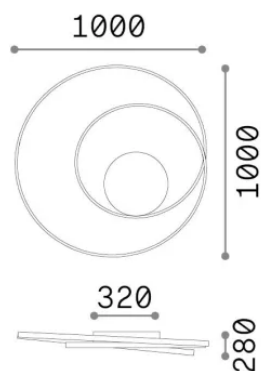

## Интерьер - Потолочные светильники

<b>Еап</b>	8021696365022
<b>Пункт</b>	OZ PL D100 ON-OFF OTTONE 3000K
<b>Установка</b>	Потолочные светильники
<b>Гарантия</b>	5 years
<b>Общий вес</b>	6.4 kg
<b>Объем</b>	0.086528 m <sup>3</sup>

## Информация об источнике

<b>Интегрированный источник</b>	-
<b>Сменный источник</b>	No
<b>Власть</b>	75 W
<b>Выбросы</b>	-
<b>Максимальное потребление</b>	-
<b>Функции LED</b>	LED SMD
<b>ССТ LED</b>	3000 K
<b>Продолжительность LED (t. 25°c)</b>	30 h
<b>CRI</b>	> 90
<b>SDCM</b>	3
<b>Угол светового луча</b>	-
<b>Световой поток луча</b>	8300 lm
<b>Полезный световой поток</b>	-