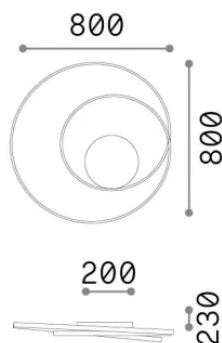

Общая информация

Интерьер - Потолочные светильники

Еап	8021696365060
Пункт	OZ PL D080 ON-OFF OTTONE 3000K
Установка	Потолочные светильники
Гарантия	5 years
Общий вес	4.8 kg
Объем	0.056448 м³

Техническая информация

Вес нетто	2.5 kg
Класс изоляции	II
Индекс защиты	IP20
Согласие	-
Рабочая Температура	-
Dimmer	Non-dimmable
Выходная мощность	220-240 V AC
Источник питания	-

Информация об источнике

Интегрированный источник	-
Сменный источник	No
Власть	52 W
Выбросы	-
Максимальное потребление	-
Функции LED	LED SMD
ССТ LED	3000 K
Продолжительность LED (t. 25°c)	30 h
CRI	> 90
SDCM	3
Угол светового луча	-
Световой поток луча	6100 lm
Полезный световой поток	-