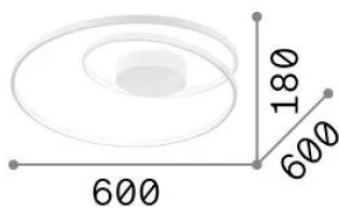

Общая информация

Интерьер - Потолочные светильники

Еап	8021696342337
Пункт	OZ PL D060 ON-OFF OTTONE 4000K
Установка	Потолочные светильники
Гарантия	5 years
Общий вес	3.19 kg
Объем	0.037733 m ³

Техническая информация

Вес нетто	1.5 kg
Класс изоляции	II
Индекс защиты	IP20
Согласие	-
Рабочая Температура	-
Dimmer	Non-dimmable
Выходная мощность	220-240 V AC
Источник питания	-

Информация об источнике

Интегрированный источник	-
Сменный источник	No
Власть	47 W
Выбросы	-
Максимальное потребление	-
Функции LED	LED SMD
ССТ LED	4000 K
Продолжительность LED (t. 25°C)	30 h
CRI	> 90
SDCM	3
Угол светового луча	-
Световой поток луча	5500 lm
Полезный световой поток	-