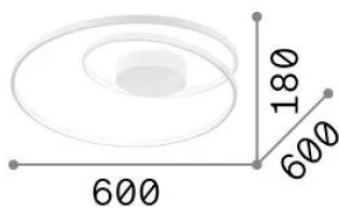

Информация об источнике

Интегрированный источник	-
Сменный источник	No
Власть	47 W
Выбросы	-
Максимальное потребление	-
Функции LED	LED SMD
ССТ LED	2700 K
Продолжительность LED (t. 25°C)	30 h
CRI	> 90
SDCM	3
Угол светового луча	-
Световой поток луча	5000 lm
Полезный световой поток	-