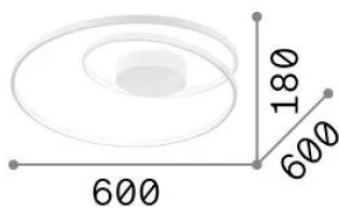

Общая информация

Интерьер - Потолочные светильники

Еап	8021696342320
Пункт	OZ PL D060 ON-OFF NERO 4000K
Установка	Потолочные светильники
Гарантия	5 years
Общий вес	3.19 kg
Объем	0.04225 m ³

Техническая информация

Информация об источнике

Интегрированный источник	Integrated LED module
Сменный источник	No
Власть	47 W
Выбросы	Diffuse
Максимальное потребление	max 47 W
Функции LED	LED SMD
ССТ LED	4000 K
Продолжительность LED (t. 25°c)	30000 h
CRI	> 90
SDCM	3
Угол светового луча	-
Световой поток луча	5500 lm
Полезный световой поток	2310 lm
Фотобиологический риск	EXEMPT