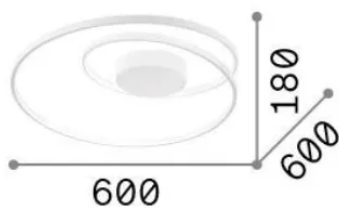

Информация об источнике

Интегрированный источник	Integrated LED module
Сменный источник	No
Власть	47 W
Выбросы	Diffuse
Максимальное потребление	max 47 W
Функции LED	LED SMD
ССТ LED	2700 K
Продолжительность LED (t. 25°c)	30000 h
CRI	> 90
SDCM	3
Угол светового луча	-
Световой поток луча	5000 lm
Полезный световой поток	2100 lm
Фотобиологический риск	EXEMPT