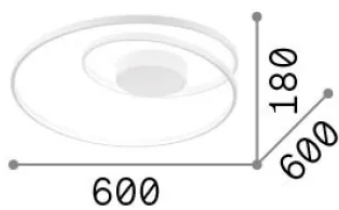

Общая информация

Интерьер - Потолочные светильники

Еап	8021696253688
Пункт	OZ PL D060 ON-OFF BIANCO 3000K
Установка	Потолочные светильники
Гарантия	5 years
Общий вес	3.19 kg
Объем	0.04225 m ³

Техническая информация

Информация об источнике

Интегрированный источник	Integrated LED module
Сменный источник	No
Власть	47 W
Выбросы	Diffuse
Максимальное потребление	max 47 W
Функции LED	LED SMD
ССТ LED	3000 K
Продолжительность LED (t. 25°c)	30000 h
CRI	> 90
SDCM	3
Угол светового луча	-
Световой поток луча	5100 lm
Полезный световой поток	2700 lm
Фотобиологический риск	EXEMPT