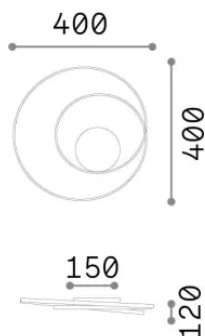

Общая информация

Интерьер - Потолочные светильники

Еап	8021696365046
Пункт	OZ PL D040 ON-OFF OTTONE 3000K
Установка	Потолочные светильники
Гарантия	5 years
Общий вес	1.8 kg
Объем	0.0162 м³

Техническая информация

Вес нетто	1.2 kg
Класс изоляции	II
Индекс защиты	IP20
Согласие	-
Рабочая Температура	-
Dimmer	Non-dimmable
Выходная мощность	220-240 V AC
Источник питания	-

Информация об источнике

Интегрированный источник	-
Сменный источник	No
Власть	38 W
Выбросы	-
Максимальное потребление	-
Функции LED	LED SMD
ССТ LED	3000 K
Продолжительность LED (t. 25°C)	30 h
CRI	> 90
SDCM	3
Угол светового луча	-
Световой поток луча	4350 lm
Полезный световой поток	-