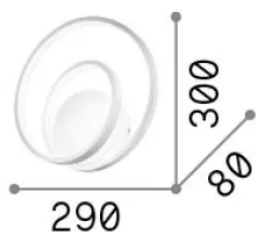

Общая информация

Интерьер - Настенные светильники

Еап	8021696269405
Пункт	OZ AP ON-OFF OTTONE 3000K
Установка	Настенные светильники
Гарантия	5 years
Общий вес	1.22 kg
Объем	0.008712 m ³

Техническая информация

Вес нетто	0.8 kg
Класс изоляции	II
Индекс защиты	IP20
Согласие	-
Рабочая Температура	-
Dimmer	Non-dimmable
Выходная мощность	220-240 V AC
Источник питания	-

Информация об источнике

Интегрированный источник	-
Сменный источник	No
Власть	26 W
Выбросы	-
Максимальное потребление	-
Функции LED	LED SMD
ССТ LED	3000 K
Продолжительность LED (t. 25°C)	30 h
CRI	> 90
SDCM	3
Угол светового луча	-
Световой поток луча	2500 lm
Полезный световой поток	-