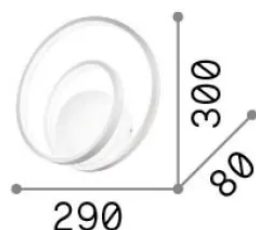

Общая информация

Интерьер - Настенные светильники

Еап	8021696269399
Пункт	OZ AP ON-OFF NERO 3000K
Установка	Настенные светильники
Гарантия	5 years
Общий вес	1.22 kg
Объем	0.008712 m ³

Техническая информация

Информация об источнике

Интегрированный источник	Integrated LED module
Сменный источник	No
Власть	26 W
Выбросы	Diffuse
Максимальное потребление	max 26 W
Функции LED	LED SMD
ССТ LED	3000 K
Продолжительность LED (t. 25°c)	30000 h
CRI	> 90
SDCM	3
Угол светового луча	-
Световой поток луча	2500 lm
Полезный световой поток	1050 lm
Фотобиологический риск	EXEMPT