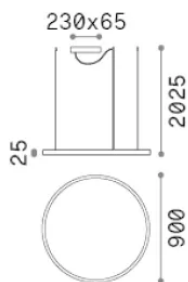

## Интерьер - Подвесы

Еап	8021696370538
Пункт	ORACLE SLIM SP D090 SQUARE 3000K ON-OFF OT
Установка	Подвесы
Гарантия	5 years
Общий вес	5.21 kg
Объем	0.079524 m <sup>3</sup>

## Информация об источнике

Интегрированный источник	-
Сменный источник	No
Власть	53 W
Выбросы	-
Максимальное потребление	-
Функции LED	LED SMD
ССТ LED	3000 K
Продолжительность LED (t. 25°c)	50 h
CRI	> 90
SDCM	3
Угол светового луча	115°
Световой поток луча	5200 lm
Полезный световой поток	-