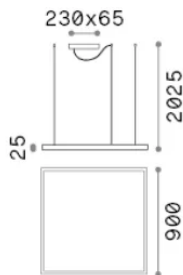

## Интерьер - Подвесы

Еап	8021696259192
Пункт	ORACLE SLIM SP D090 SQUARE 3000K ON-OFF BI
Установка	Подвесы
Гарантия	5 years
Общий вес	4.65 kg
Объем	0.08836 m <sup>3</sup>

## Информация об источнике

Интегрированный источник	-
Сменный источник	No
Власть	53 W
Выбросы	-
Максимальное потребление	-
Функции LED	LED SMD
ССТ LED	3000 K
Продолжительность LED (t. 25°C)	50 h
CRI	> 90
SDCM	3
Угол светового луча	115°
Световой поток луча	5200 lm
Полезный световой поток	-