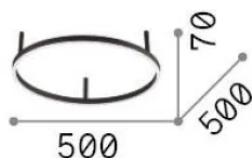

Общая информация

Интерьер - Потолочные светильники

Еап	8021696341880
Пункт	ORACLE SLIM PL D050 ROUND 2700K ON-OFF NE
Установка	Потолочные светильники
Гарантия	5 years
Общий вес	2.4 kg
Объем	0.03025 m ³

Техническая информация

Информация об источнике

Интегрированный источник	Integrated LED module
Сменный источник	Replaceable (by qualified operators only)
Власть	29 W
Выбросы	Direct
Максимальное потребление	max 29 W
Функции LED	LED SMD
ССТ LED	2700 K
Продолжительность LED (t. 25°c)	50000 h
CRI	> 90
SDCM	3
Угол светового луча	115°
Световой поток луча	2900 lm
Полезный световой поток	1220 lm
Фотобиологический риск	EXEMPT