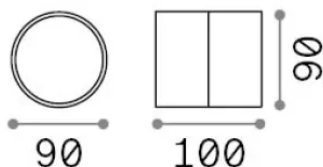

Общая информация

Экстерьер - Настенные светильники

Еап	8021696285498
Пункт	OMEGA AP ROUND COFFEE 4000K
Установка	Настенные светильники
Гарантия	5 years
Общий вес	0.55 kg
Объем	0.00115 m ³

Техническая информация

Вес нетто	0.5 kg
Класс изоляции	I
Индекс защиты	IP54
Согласие	-
Рабочая Температура	-
Dimmer	Non-dimmable
Выходная мощность	220-240 V AC
Источник питания	-

Информация об источнике

Интегрированный источник	-
Сменный источник	No
Власть	7 W
Выбросы	-
Максимальное потребление	-
Функции LED	LED COB
ССТ LED	4000 K
Продолжительность LED (t. 25°C)	25 h
CRI	> 90
SDCM	3
Угол светового луча	120°
Световой поток луча	610 lm
Полезный световой поток	-