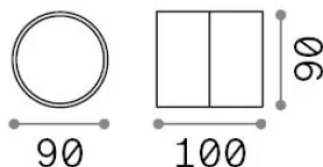

Информация об источнике

Интегрированный источник	-
Сменный источник	No
Власть	7 W
Выбросы	-
Максимальное потребление	-
Функции LED	LED COB
ССТ LED	4000 K
Продолжительность LED (t. 25°C)	25 h
CRI	> 90
SDCM	3
Угол светового луча	120°
Световой поток луча	610 lm
Полезный световой поток	-