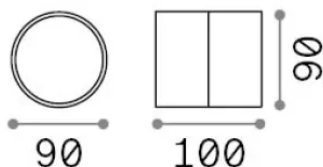

Информация об источнике

Интегрированный источник	Integrated LED module
Сменный источник	No
Власть	7 W
Выбросы	Direct
Максимальное потребление	max 7 W
Функции LED	LED COB BRIDGELUX
CCT LED	3000 K
Продолжительность LED (t. 25°c)	20000 h
CRI	> 90
SDCM	3
Угол светового луча	108°
Световой поток луча	580 lm
Полезный световой поток	510 lm
Фотобиологический риск	1