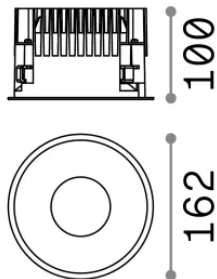

Общая информация

Технический свет - Встраиваемый светильник

Еап	8021696266589
Пункт	OFF FI 28W 4000K NERO
Установка	Встраиваемый светильник
Гарантия	5 years
Общий вес	1.13 kg
Объем	0.004468 m ³

Техническая информация

Вес нетто	0.99 kg
Класс изоляции	II
Индекс защиты	IP20
Согласие	-
Рабочая Температура	-
Dimmer	Non-dimmable
Выходная мощность	220-240 V AC
Источник питания	-

Информация об источнике

Интегрированный источник	-
Сменный источник	No
Власть	28 W
Выбросы	-
Максимальное потребление	-
Функции LED	LED COB CITIZEN
CCT LED	4000 K
Продолжительность LED (t. 25°C)	50 h
CRI	> 90
SDCM	3
Угол светового луча	60°
UGR Максимум	< 19
Световой поток луча	3100 lm
Полезный световой поток	-