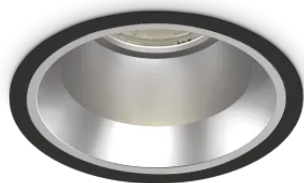

Общая информация

Технический свет - Встраиваемый светильник

Еап	8021696266589
Пункт	OFF FI 28W 4000K NERO
Установка	Встраиваемый светильник
Гарантия	5 years
Общий вес	1.13 kg
Объем	0.004468 m ³

Техническая информация

Вес нетто	0.99 kg
Класс изоляции	II
Индекс защиты	IP20
Согласие	-
Рабочая Температура	-
Dimmer	Non-dimmable
Выходная мощность	220-240 V AC
Источник питания	-

Информация об источнике

Интегрированный источник	-
Сменный источник	No
Власть	28 W
Выбросы	-
Максимальное потребление	-
Функции LED	LED COB CITIZEN
CCT LED	4000 K
Продолжительность LED (t. 25°C)	50 h
CRI	> 90
SDCM	3
Угол светового луча	60°
UGR Максимум	< 19
Световой поток луча	3100 lm
Полезный световой поток	-