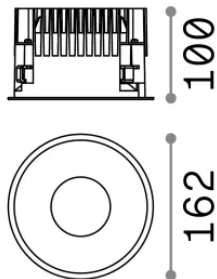

Общая информация

Технический свет - Встраиваемый светильник

Еап	8021696266527
Пункт	OFF FI 28W 4000K BIANCO
Установка	Встраиваемый светильник
Гарантия	5 years
Общий вес	1.13 kg
Объем	0.004389 m ³

Техническая информация

Вес нетто	0.99 kg
Класс изоляции	II
Индекс защиты	IP20
Согласие	-
Рабочая Температура	-
Dimmer	Non-dimmable
Выходная мощность	220-240 V AC
Источник питания	-

Информация об источнике

Интегрированный источник	-
Сменный источник	No
Власть	28 W
Выбросы	-
Максимальное потребление	-
Функции LED	LED COB CITIZEN
CCT LED	4000 K
Продолжительность LED (t. 25°C)	50 h
CRI	> 90
SDCM	3
Угол светового луча	60°
UGR Максимум	< 19
Световой поток луча	3100 lm
Полезный световой поток	-