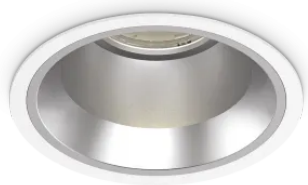

Общая информация

Технический свет - Встраиваемый светильник

Еап	8021696266527
Пункт	OFF FI 28W 4000K BIANCO
Установка	Встраиваемый светильник
Гарантия	5 years
Общий вес	1.13 kg
Объем	0.004389 m ³

Техническая информация

Вес нетто	0.99 kg
Класс изоляции	II
Индекс защиты	IP20
Согласие	-
Рабочая Температура	-
Dimmer	Non-dimmable
Выходная мощность	220-240 V AC
Источник питания	-

Информация об источнике

Интегрированный источник	-
Сменный источник	No
Власть	28 W
Выбросы	-
Максимальное потребление	-
Функции LED	LED COB CITIZEN
CCT LED	4000 K
Продолжительность LED (t. 25°C)	50 h
CRI	> 90
SDCM	3
Угол светового луча	60°
UGR Максимум	< 19
Световой поток луча	3100 lm
Полезный световой поток	-