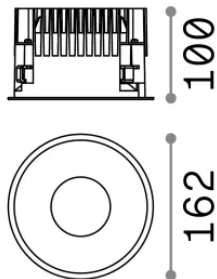

Информация об источнике

Интегрированный источник	-
Сменный источник	No
Власть	28 W
Выбросы	-
Максимальное потребление	-
Функции LED	LED COB CITIZEN
CCT LED	3000 K
Продолжительность LED (t. 25°C)	50 h
CRI	> 90
SDCM	3
Угол светового луча	60°
UGR Максимум	< 19
Световой поток луча	2650 lm
Полезный световой поток	-