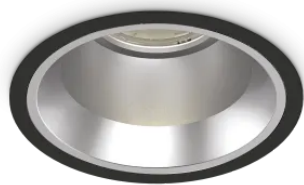

## Технический свет - Встраиваемый светильник

<b>Еап</b>	8021696266572
<b>Пункт</b>	OFF FI 28W 3000K NERO
<b>Установка</b>	Встраиваемый светильник
<b>Гарантия</b>	5 years
<b>Общий вес</b>	1.13 kg
<b>Объем</b>	0.004468 m <sup>3</sup>