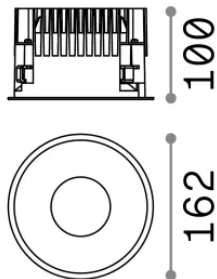

Общая информация

Технический свет - Встраиваемый светильник

Еап	8021696266510
Пункт	OFF FI 28W 3000K BIANCO
Установка	Встраиваемый светильник
Гарантия	5 years
Общий вес	1.13 kg
Объем	0.004589 m ³

Техническая информация

Вес нетто	0.99 kg
Класс изоляции	II
Индекс защиты	IP20
Согласие	-
Рабочая Температура	-
Dimmer	Non-dimmable
Выходная мощность	220-240 V AC
Источник питания	-

Информация об источнике

Интегрированный источник	-
Сменный источник	No
Власть	28 W
Выбросы	-
Максимальное потребление	-
Функции LED	LED COB CITIZEN
CCT LED	3000 K
Продолжительность LED (t. 25°C)	50 h
CRI	> 90
SDCM	3
Угол светового луча	60°
UGR Максимум	< 19
Световой поток луча	2650 lm
Полезный световой поток	-