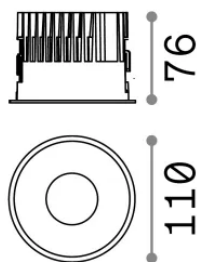

Общая информация

Технический свет - Встраиваемый светильник

Еап	8021696266503
Пункт	OFF FI 15W 4000K WH
Установка	Встраиваемый светильник
Гарантия	5 years
Общий вес	0.57 kg
Объем	0.002128 м³

Техническая информация