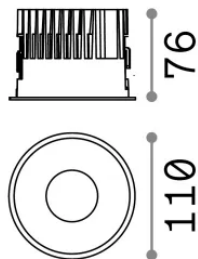

Общая информация

Технический свет - Встраиваемый светильник

Еап	8021696266565
Пункт	OFF FI 15W 4000K NERO
Установка	Встраиваемый светильник
Гарантия	5 years
Общий вес	0.57 kg
Объем	0.002052 m ³

Техническая информация

Вес нетто	0.46 kg
Класс изоляции	II
Индекс защиты	IP20
Согласие	-
Рабочая Температура	-
Dimmer	Non-dimmable
Выходная мощность	220-240 V AC
Источник питания	-

Информация об источнике

Интегрированный источник	-
Сменный источник	No
Власть	15 W
Выбросы	-
Максимальное потребление	-
Функции LED	LED COB CITIZEN
CCT LED	4000 K
Продолжительность LED (t. 25°C)	50 h
CRI	> 90
SDCM	3
Угол светового луча	50°
UGR Максимум	< 19
Световой поток луча	1400 lm
Полезный световой поток	-