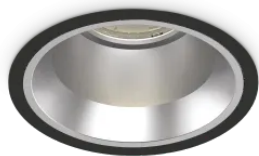

Общая информация

Технический свет - Встраиваемый светильник

Еап	8021696266565
Пункт	OFF FI 15W 4000K NERO
Установка	Встраиваемый светильник
Гарантия	5 years
Общий вес	0.57 kg
Объем	0.002052 m ³

Техническая информация

Вес нетто	0.46 kg
Класс изоляции	II
Индекс защиты	IP20
Согласие	-
Рабочая Температура	-
Dimmer	Non-dimmable
Выходная мощность	220-240 V AC
Источник питания	-

Информация об источнике

Интегрированный источник	-
Сменный источник	No
Власть	15 W
Выбросы	-
Максимальное потребление	-
Функции LED	LED COB CITIZEN
CCT LED	4000 K
Продолжительность LED (t. 25°C)	50 h
CRI	> 90
SDCM	3
Угол светового луча	50°
UGR Максимум	< 19
Световой поток луча	1400 lm
Полезный световой поток	-