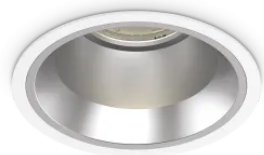

Общая информация

Технический свет - Встраиваемый светильник

Еап	8021696266503
Пункт	OFF FI 15W 4000K BIANCO
Установка	Встраиваемый светильник
Гарантия	5 years
Общий вес	0.57 kg
Объем	0.002128 m ³

Техническая информация

Вес нетто	0.46 kg
Класс изоляции	II
Индекс защиты	IP20
Согласие	-
Рабочая Температура	-
Dimmer	Non-dimmable
Выходная мощность	220-240 V AC
Источник питания	-

Информация об источнике

Интегрированный источник	-
Сменный источник	No
Власть	15 W
Выбросы	-
Максимальное потребление	-
Функции LED	LED COB CITIZEN
CCT LED	4000 K
Продолжительность LED (t. 25°C)	50 h
CRI	> 90
SDCM	3
Угол светового луча	50°
UGR Максимум	< 19
Световой поток луча	1400 lm
Полезный световой поток	-