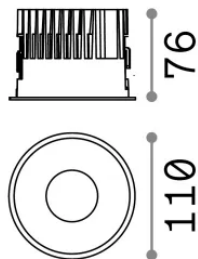

Общая информация

Технический свет - Встраиваемый светильник

Еап	8021696266503
Пункт	OFF FI 15W 4000K BIANCO
Установка	Встраиваемый светильник
Гарантия	5 years
Общий вес	0.57 kg
Объем	0.002128 m ³

Техническая информация

Вес нетто	0.46 kg
Класс изоляции	II
Индекс защиты	IP20
Согласие	-
Рабочая Температура	-
Dimmer	Non-dimmable
Выходная мощность	220-240 V AC
Источник питания	-

Информация об источнике

Интегрированный источник	-
Сменный источник	No
Власть	15 W
Выбросы	-
Максимальное потребление	-
Функции LED	LED COB CITIZEN
CCT LED	4000 K
Продолжительность LED (t. 25°C)	50 h
CRI	> 90
SDCM	3
Угол светового луча	50°
UGR Максимум	< 19
Световой поток луча	1400 lm
Полезный световой поток	-