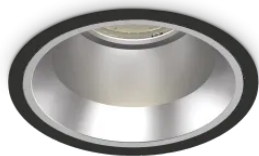

## Технический свет - Встраиваемый светильник

|           |                         |
|-----------|-------------------------|
| Еап       | 8021696266558           |
| Пункт     | OFF FI 15W 3000K NERO   |
| Установка | Встраиваемый светильник |
| Гарантия  | 5 years                 |
| Общий вес | 0.57 kg                 |
| Объем     | 0.00216 m <sup>3</sup>  |