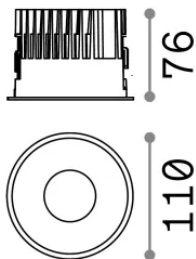

Информация об источнике

Интегрированный источник	-
Сменный источник	No
Власть	15 W
Выбросы	-
Максимальное потребление	-
Функции LED	LED COB CITIZEN
CCT LED	3000 K
Продолжительность LED (t. 25°C)	50 h
CRI	> 90
SDCM	3
Угол светового луча	50°
UGR Максимум	< 19
Световой поток луча	1300 lm
Полезный световой поток	-