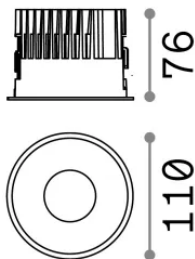

Общая информация

Технический свет - Встраиваемый светильник

Еап	8021696266497
Пункт	OFF FI 15W 3000K BIANCO
Установка	Встраиваемый светильник
Гарантия	5 years
Общий вес	0.57 kg
Объем	0.002128 m ³

Техническая информация

Вес нетто	0.46 kg
Класс изоляции	II
Индекс защиты	IP20
Согласие	-
Рабочая Температура	-
Dimmer	Non-dimmable
Выходная мощность	220-240 V AC
Источник питания	-

Информация об источнике

Интегрированный источник	-
Сменный источник	No
Власть	15 W
Выбросы	-
Максимальное потребление	-
Функции LED	LED COB CITIZEN
CCT LED	3000 K
Продолжительность LED (t. 25°C)	50 h
CRI	> 90
SDCM	3
Угол светового луча	50°
UGR Максимум	< 19
Световой поток луча	1300 lm
Полезный световой поток	-