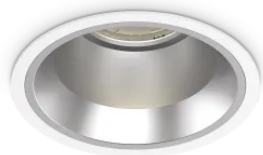

Общая информация

Технический свет - Встраиваемый светильник

Еап	8021696266497
Пункт	OFF FI 15W 3000K BIANCO
Установка	Встраиваемый светильник
Гарантия	5 years
Общий вес	0.57 kg
Объем	0.002128 m ³

Техническая информация

Вес нетто	0.46 kg
Класс изоляции	II
Индекс защиты	IP20
Согласие	-
Рабочая Температура	-
Dimmer	Non-dimmable
Выходная мощность	220-240 V AC
Источник питания	-

Информация об источнике

Интегрированный источник	-
Сменный источник	No
Власть	15 W
Выбросы	-
Максимальное потребление	-
Функции LED	LED COB CITIZEN
CCT LED	3000 K
Продолжительность LED (t. 25°C)	50 h
CRI	> 90
SDCM	3
Угол светового луча	50°
UGR Максимум	< 19
Световой поток луча	1300 lm
Полезный световой поток	-