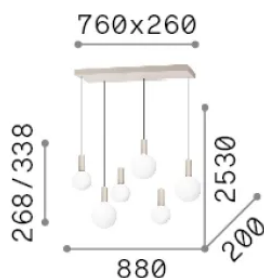

Общая информация

Интерьер - Подвесы

Еап	8021696349220
Пункт	ODEON SP6 LINEAR
Установка	Подвесы
Гарантия	5 years
Общий вес	8.8 kg
Объем	0.10206 m ³

Техническая информация

Вес нетто	6.2 kg
Класс изоляции	II
Индекс защиты	IP20
Согласие	-
Рабочая Температура	-
Dimmer	Non-dimmable
Выходная мощность	220-240 V AC
Источник питания	-

Информация об источнике

Интегрированный источник	-
Сменный источник	No
Власть	LED 39 W
Выбросы	-
Максимальное потребление	-
Функции LED	LED COB
ССТ LED	3000 K
Продолжительность LED (t. 25°c)	50 h
CRI	> 90
SDCM	3
Световой поток луча	5500 lm
Лампа в комплекте	1
Рекомендовать лампочку	LED INTEGRATO 5500Lm 3000K