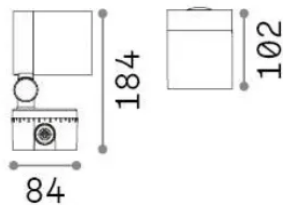

Общая информация

Экстерьер - Прожекторы

Еап	8021696325019
Пункт	O-ZONE PR SMALL
Установка	Прожекторы
Гарантия	5 years
Общий вес	1.1 kg
Объем	0.006032 m ³

Техническая информация

Вес нетто	0.8 kg
Класс изоляции	I
Индекс защиты	IP66
Согласие	-
Рабочая Температура	-
Dimmer	Non-dimmable
Выходная мощность	220-240 V AC
Источник питания	-