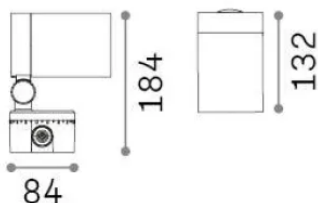

Общая информация

Экстерьер - Прожекторы

Еап	8021696337531
Пункт	O-ZONE PR BIG
Установка	Прожекторы
Гарантия	5 years
Общий вес	1.5 kg
Объем	0.00576 m ³

Техническая информация

Вес нетто	1.2 kg
Класс изоляции	I
Индекс защиты	IP66
Согласие	-
Рабочая Температура	-
Dimmer	Non-dimmable
Выходная мощность	220-240 V AC
Источник питания	-