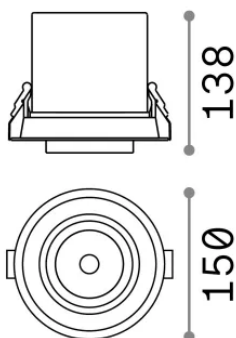

Общая информация

Технический свет - Встраиваемый светильник

Еап	8021696267944
Пункт	NOVA FI 30W 4000K NERO
Установка	Встраиваемый светильник
Гарантия	5 years
Общий вес	1.41 kg
Объем	0.00448 м³

Техническая информация

Вес нетто	1.16 kg
Класс изоляции	II
Индекс защиты	IP20
Согласие	-
Рабочая Температура	-
Dimmer	Non-dimmable
Выходная мощность	220-240 V AC
Источник питания	-

Информация об источнике

Интегрированный источник	-
Сменный источник	No
Власть	30 W
Выбросы	-
Максимальное потребление	-
Функции LED	LED COB LUMILEDS
CCT LED	4000 K
Продолжительность LED (t. 25°c)	50 h
CRI	> 90
SDCM	3
Угол светового луча	38°
UGR Максимум	< 22
Световой поток луча	3300 lm
Полезный световой поток	-