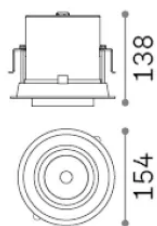

Общая информация

Технический свет - Встраиваемый светильник

Еап	8021696364421
Пункт	NOVA FI 20W 4000K BIANCO
Установка	Встраиваемый светильник
Гарантия	5 years
Общий вес	1.43 kg
Объем	0.00448 m ³

Техническая информация

Вес нетто	1.2 kg
Класс изоляции	II
Индекс защиты	IP20
Согласие	-
Рабочая Температура	-
Dimmer	Non-dimmable
Выходная мощность	220-240 V AC
Источник питания	-

Информация об источнике

Интегрированный источник	-
Сменный источник	No
Власть	20 W
Выбросы	-
Максимальное потребление	-
Функции LED	LED COB LUMILEDS
CCT LED	4000 K
Продолжительность LED (t. 25°C)	50 h
CRI	> 90
SDCM	3
Угол светового луча	56°
Световой поток луча	2250 lm
Полезный световой поток	-