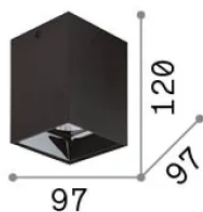

Информация об источнике

Интегрированный источник	-
Сменный источник	No
Власть	LED 25 W
Выбросы	-
Максимальное потребление	-
Функции LED	LED COB BRIDGELUX
CCT LED	3000 K
Продолжительность LED (t. 25°C)	50 h
CRI	> 90
SDCM	3
Угол светового луча	33°
UGR Максимум	< 19
Световой поток луча	2350 lm
Лампа в комплекте	1
Рекомендовать лампочку	LED INTEGRATO 2350Lm 3000K