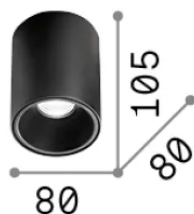

Общая информация

Интерьер - Потолочные светильники

Еан	8021696206004
Пункт	NITRO PL D08 ROUND NERO 3000K
Установка	Потолочные светильники
Гарантия	5 years
Общий вес	0.44 kg
Объем	0.00125 m ³

Техническая информация

Вес нетто	0.39 kg
Класс изоляции	II
Индекс защиты	IP20
Согласие	-
Рабочая Температура	-
Dimmer	Non-dimmable
Выходная мощность	220-240 V AC
Источник питания	-

Информация об источнике

Интегрированный источник	-
Сменный источник	No
Власть	LED 10 W
Выбросы	-
Максимальное потребление	-
Функции LED	LED COB BRIDGELUX
CCT LED	3000 K
Продолжительность LED (t. 25°C)	50 h
CRI	> 90
SDCM	3
Угол светового луча	28°
Световой поток луча	1000 lm
Лампа в комплекте	1
Рекомендовать лампочку	LED INTEGRATO 1000Lm 3000K