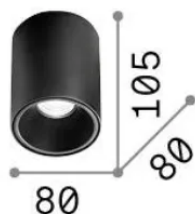

Общая информация

Интерьер - Потолочные светильники

Еап	8021696341798
Пункт	NITRO PL D08 ROUND NERO 2700K
Установка	Потолочные светильники
Гарантия	5 years
Общий вес	0.43 kg
Объем	0.00125 m ³

Техническая информация

Вес нетто	0.4 kg
Класс изоляции	II
Индекс защиты	IP20
Согласие	-
Рабочая Температура	-
Dimmer	Non-dimmable
Выходная мощность	220-240 V AC
Источник питания	-

Информация об источнике

Интегрированный источник	-
Сменный источник	No
Власть	LED 10 W
Выбросы	-
Максимальное потребление	-
Функции LED	LED COB BRIDGELUX
CCT LED	2700 K
Продолжительность LED (t. 25°C)	50 h
CRI	> 90
SDCM	3
Угол светового луча	28°
Световой поток луча	950 lm
Лампа в комплекте	1
Рекомендовать лампочку	LED INTEGRATO 950Lm 2700K