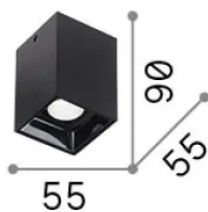

Общая информация

Интерьер - Потолочные светильники

Ean	8021696206035
Пункт	NITRO PL D05 SQUARE BIANCO 3000K
Установка	Потолочные светильники
Гарантия	5 years
Общий вес	0.25 kg
Объем	0.000903 m ³

Техническая информация

Вес нетто	0.23 kg
Класс изоляции	II
Индекс защиты	IP20
Согласие	-
Рабочая Температура	-
Dimmer	Non-dimmable
Выходная мощность	220-240 V AC
Источник питания	-

Информация об источнике

Интегрированный источник	-
Сменный источник	No
Власть	LED 10 W
Выбросы	-
Максимальное потребление	-
Функции LED	LED COB BRIDGELUX
CCT LED	3000 K
Продолжительность LED (t. 25°C)	50 h
CRI	> 90
SDCM	3
Угол светового луча	28°
Световой поток луча	1000 lm
Лампа в комплекте	1
Рекомендовать лампочку	LED INTEGRATO 1000Lm 3000K