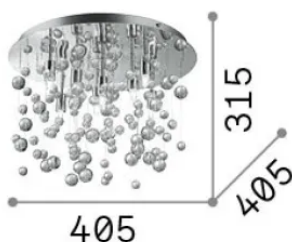

Информация об источнике

Интегрированный источник	-
Сменный источник	No
Власть	G9 max 8 x 40 W
Выбросы	-
Максимальное потребление	-
Лампа в комплекте	1
Рекомендовать лампочку	EAN 8021696209043