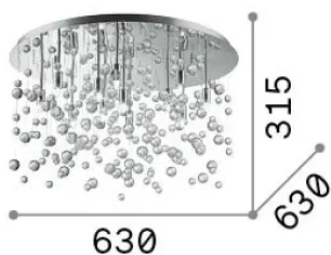

Общая информация

Интерьер - Потолочные светильники

Ean	8021696022239
Пункт	NEVE PL12
Установка	Потолочные светильники
Гарантия	5 years
Общий вес	9.66 kg
Объем	0.078408 m ³

Техническая информация

Вес нетто	7.42 kg
Класс изоляции	I
Индекс защиты	IP20
Согласие	-
Рабочая Температура	-
Dimmer	Non-dimmable
Выходная мощность	220-240 V AC
Источник питания	-

Информация об источнике

Интегрированный источник	-
Сменный источник	No
Власть	G9 max 12 x 40 W
Выбросы	-
Максимальное потребление	-
Лампа в комплекте	1
Рекомендовать лампочку	EAN 8021696209043