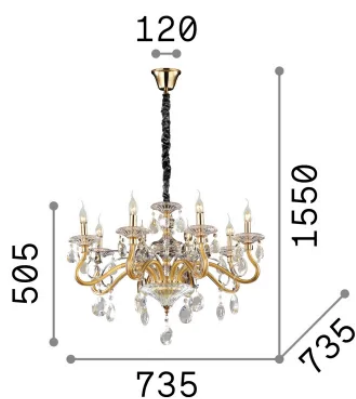

Общая информация

Интерьер - Подвесы

Еап	8021696087764
Пункт	NEGRESCO SP8
Установка	Подвесы
Гарантия	5 years
Общий вес	14.6 kg
Объем	0.112332 м³

Техническая информация

Вес нетто	11.3 kg
Класс изоляции	I
Индекс защиты	IP20
Согласие	-
Рабочая Температура	-
Dimmer	Non-dimmable
Выходная мощность	220-240 V AC
Источник питания	-

Информация об источнике

Интегрированный источник	-
Сменный источник	No
Власть	E14 max 8 x 28 W
Выбросы	-
Максимальное потребление	-