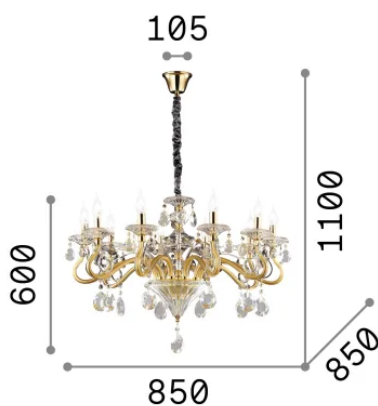

## Интерьер - Подвесы

<b>Ean</b>	8021696087771
<b>Пункт</b>	NEGRESCO SP10
<b>Установка</b>	Подвесы
<b>Гарантия</b>	5 years
<b>Общий вес</b>	18.45 kg
<b>Объем</b>	0.155117 m <sup>3</sup>

## Информация об источнике

<b>Интегрированный источник</b>	-
<b>Сменный источник</b>	No
<b>Власть</b>	E14 max 10 x 28 W
<b>Выбросы</b>	-
<b>Максимальное потребление</b>	-