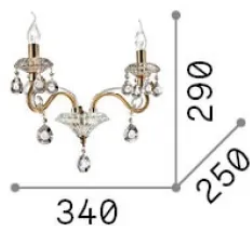

## Интерьер - Настенные светильники

<b>Еап</b>	8021696087757
<b>Пункт</b>	NEGRESCO AP2
<b>Установка</b>	Настенные светильники
<b>Гарантия</b>	5 years
<b>Общий вес</b>	2.74 kg
<b>Объем</b>	0.01932 m <sup>3</sup>

## Информация об источнике

<b>Интегрированный источник</b>	Light bulb (not included)
<b>Сменный источник</b>	No
<b>Власть</b>	E14 max 2 x 28 W
<b>Выбросы</b>	Diffuse
<b>Максимальное потребление</b>	-
<b>Рекомендовать лампочку</b>	101248 E14 CANDELA 4W 3000K CRI80 TRASP