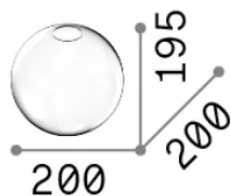

Информация об источнике

Интегрированный источник	-
Сменный источник	No
Власть	0 max0 x 0 W
Выбросы	-
Максимальное потребление	-
Функции LED	-
ССТ LED	-
Продолжительность LED (t. 25°c)	-
CRI	-
Угол светового луча	-
Полезный световой поток	-