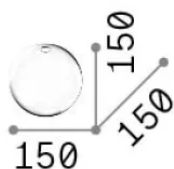

Общая информация

Интерьер -

Еан	8021696289861
Пункт	MAPA VETRO D15 TRASPARENTE
Установка	
Гарантия	5 years
Общий вес	0.7 kg
Объем	0.008 m ³

Техническая информация

Вес нетто	0.25 kg
Класс изоляции	0
Индекс защиты	-
Согласие	CE
Рабочая Температура	-
Dimmer	Non-dimmable
Тип аксессуара	Required
Выходная мощность	
Источник питания	-

Информация об источнике

Интегрированный источник	-
Сменный источник	No
Власть	0 max0 x 0 W
Выбросы	-
Максимальное потребление	-
Функции LED	-
ССТ LED	-
Продолжительность LED (t. 25°c)	-
CRI	-
Угол светового луча	-
Полезный световой поток	-