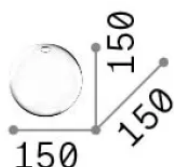

Информация об источнике

Интегрированный источник	-
Сменный источник	No
Власть	0 max0 x 0 W
Выбросы	-
Максимальное потребление	-
Функции LED	-
ССТ LED	-
Продолжительность LED (t. 25°c)	-
CRI	-
Угол светового луча	-
Полезный световой поток	-