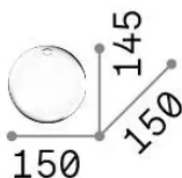

Информация об источнике

Интегрированный источник	-
Сменный источник	No
Власть	0 max0 x 0 W
Выбросы	-
Максимальное потребление	-
Функции LED	-
ССТ LED	-
Продолжительность LED (t. 25°c)	-
CRI	-
Угол светового луча	-
Полезный световой поток	-